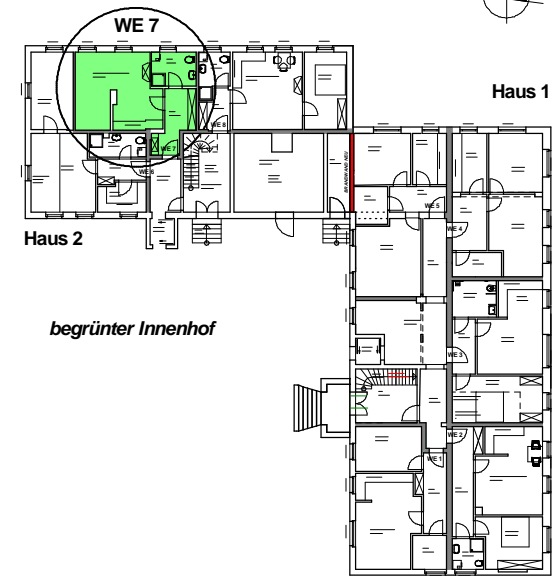

Übersichtsplan, Maßstab 1: 500

HAUS 2 - Erdgeschoss, WE 7:

**1-Zimmer-Wohnung
Wohnfläche = 42,57 m²**

Datum: 17/12/2012