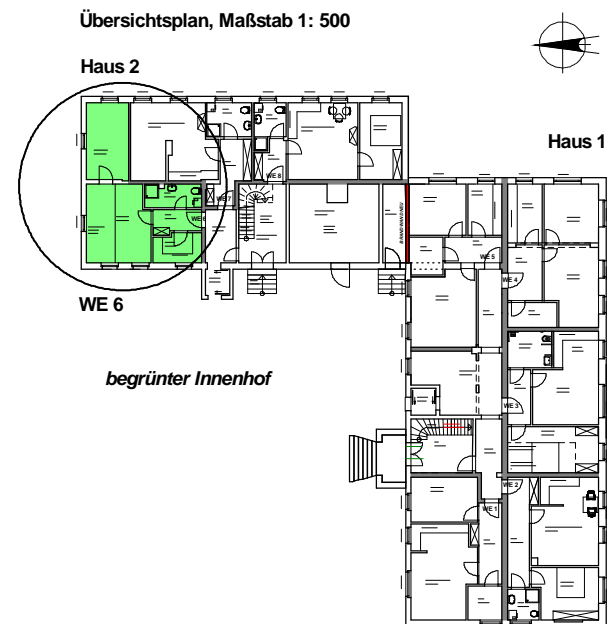

Maßstab: 1: 100

HAUS 2 - Erdgeschoss, WE 6:

**2-Zimmer-Wohnung
Wohnfläche = 51,82 m²**

Datum: 17/12/2012