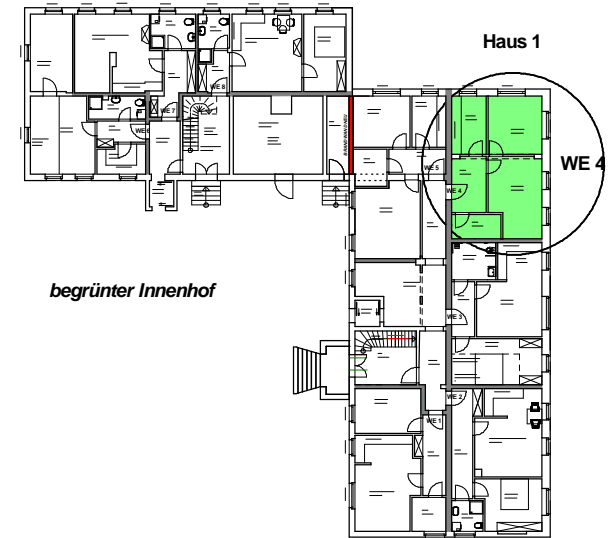

Maßstab: 1: 100

Übersichtsplan, Maßstab 1: 500

Haus 2

**HAUS 1 - Erdgeschoss, WE 4:**

**2-Zimmer-Wohnung**  
**Wohnfläche = 53,42 m<sup>2</sup>**

**Datum: 17/12/2012**