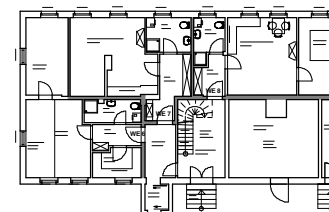

Maßstab: 1: 100

Übersichtsplan, Maßstab 1: 500

Haus 2

Haus 1

begrünter Innenhof

WE 3

**HAUS 1 - Erdgeschoss, WE 3:**

**rollstuhlgerechte 2-Zimmer-Wohnung**  
**Wohnfläche = 53,26 m<sup>2</sup>**