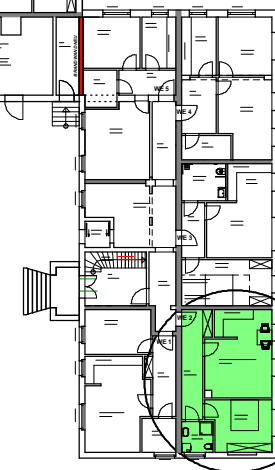

Maßstab: 1: 100

Übersichtsplan, Maßstab 1: 500

Haus 2

Haus 1

begrünter Innenhof

WE 2

HAUS 1 - Erdgeschoss, WE 2:

**2-Zimmer-Wohnung
Wohnfläche= = 54,14 m²**