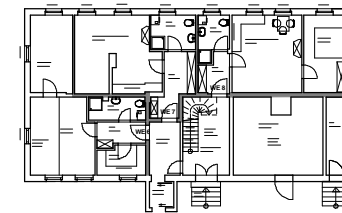

Maßstab: 1: 100

Übersichtsplan, Maßstab 1: 500

Haus 2

Haus 1

begrünter Innenhof

WE 2

HAUS 1 - Erdgeschoss, WE 2:

**2-Zimmer-Wohnung
Wohnfläche= = 54,14 m²**