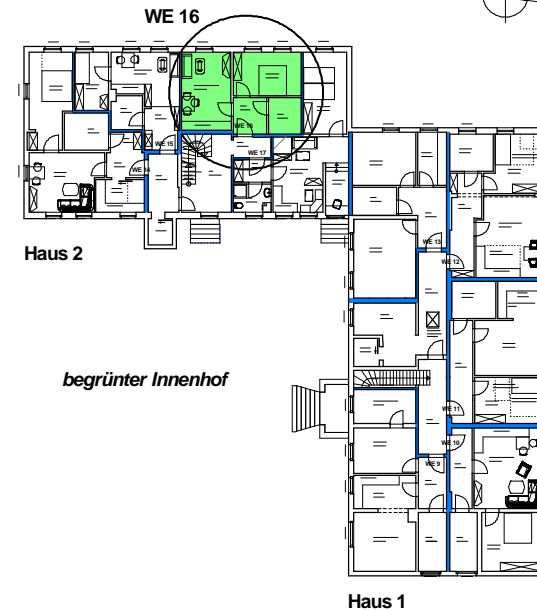

Maßstab: 1: 100

Übersichtsplan, Maßstab 1: 500

HAUS 2 - Obergeschoss, WE 16:

**1 1/2-Zimmer-Wohnung
Wohnfläche = 39,93 m²**

Datum: 17/12/2012