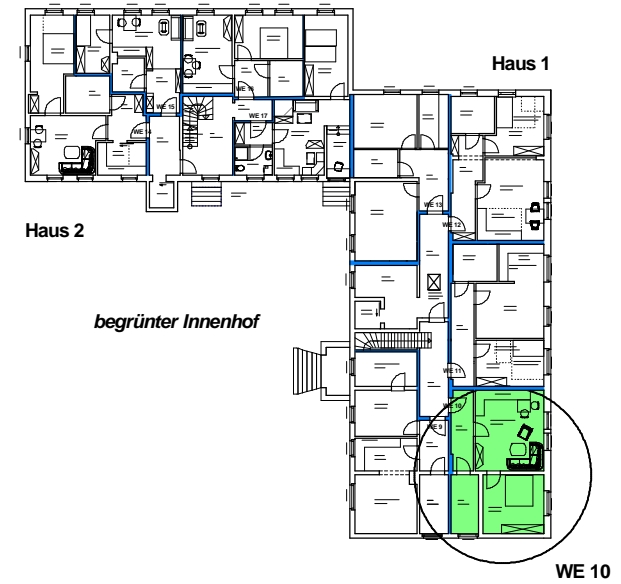

Maßstab: 1: 100

Übersichtsplan, Maßstab 1: 500

HAUS 1 - Obergeschoss, WE 10:

**2-Zimmer-Wohnung
Wohnfläche = 53,35 m²**

Datum: 17/12/2012